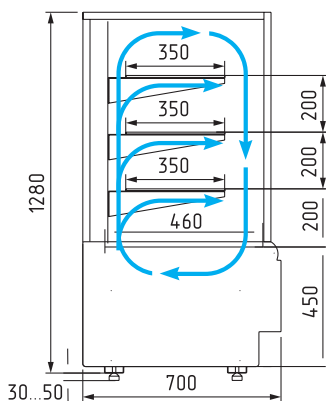

SPECIFICATIONS:

Model	Length with the sidewalls, mm	Length w/o the sidewalls, mm	Horizontal area of exposition, m²	Net volume, m³	Operating temperature, °C
	→ | mm	→ mm			
KC70 VV 0,6-1 STANDARD	600	595	0,83	0,12	0...+7
KC70 VV 0,9-1 STANDARD	900	895	1,26	0,19	
KC70 VV 1,3-1 STANDARD	1300	1295	1,86	0,28	
KC70 VM 0,6-2 STANDARD (open)	600	895	0,73	0,12	+4...+12
KC70 VM 0,9-2 STANDARD (open)	900	895	1,13	0,18	
KC70 VM 1,3-2 STANDARD (open)	1300	1295	1,78	0,27	
KC70 N 0,6-1 STANDARD (neutral)	600	595	0,83	-	-
KC70 N 0,9-1 STANDARD (neutral)	900	895	1,26		
KC70 N 1,3-1 STANDARD (neutral)	1300	1295	1,86		
KC70 N 0,6-7/ KC70N 0,9-7 (counter)	600/900	-	-		

Dynamic