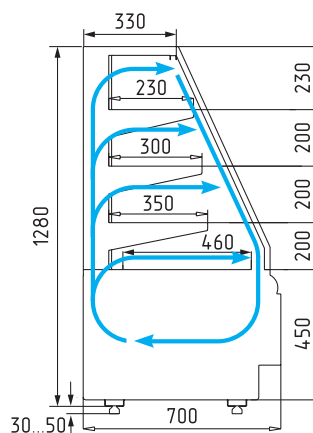

Dynamic open