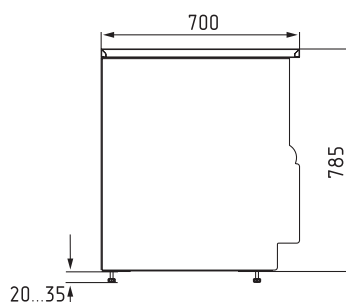

SPECIFICATIONS:

Model	Length with the sidewalls, mm	Length w/o the sidewalls, mm	Horizontal area of exposition, m²	Net volume, m³	Operating temperature, °C
	→ | mm	→ mm			
KC70 VV 0,6-1 STANDARD	600	595	0,83	0,12	0...+7
KC70 VV 0,9-1 STANDARD	900	895	1,26	0,19	
KC70 VV 1,3-1 STANDARD	1300	1295	1,86	0,28	
KC70 VM 0,6-2 STANDARD (open)	600	895	0,73	0,12	+4...+12
KC70 VM 0,9-2 STANDARD (open)	900	895	1,13	0,18	
KC70 VM 1,3-2 STANDARD (open)	1300	1295	1,78	0,27	
KC70 N 0,6-1 STANDARD (neutral)	600	595	0,83	-	-
KC70 N 0,9-1 STANDARD (neutral)	900	895	1,26		
KC70 N 1,3-1 STANDARD (neutral)	1300	1295	1,86		
KC70 N 0,6-7/ KC70N 0,9-7 (counter)	600/900	-	-		

Counter

OPTIONS:

- wheels
- lighting on front stands
- macaron tray (1 section, 2 sections)
- price tag tray for small pastries
- sandwich display stand
- night curtain (open)