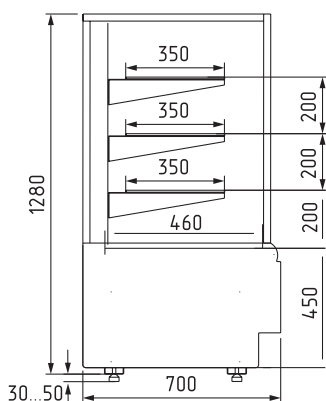

SPECIFICATIONS:

Model	Length with the sidewalls, mm	Length w/o the sidewalls, mm	Horizontal area of exposition, m²	Net volume, m³	Operating temperature, °C
	→ | mm	→ mm			
KC70 VV 0,6-1 STANDARD	600	595	0,83	0,12	0...+7
KC70 VV 0,9-1 STANDARD	900	895	1,26	0,19	
KC70 VV 1,3-1 STANDARD	1300	1295	1,86	0,28	
KC70 VM 0,6-2 STANDARD (open)	600	895	0,73	0,12	+4...+12
KC70 VM 0,9-2 STANDARD (open)	900	895	1,13	0,18	
KC70 VM 1,3-2 STANDARD (open)	1300	1295	1,78	0,27	
KC70 N 0,6-1 STANDARD (neutral)	600	595	0,83	-	-
KC70 N 0,9-1 STANDARD (neutral)	900	895	1,26		
KC70 N 1,3-1 STANDARD (neutral)	1300	1295	1,86		
KC70 N 0,6-7/ KC70N 0,9-7 (counter)	600/900	-	-		

Neutral

Counter

OPTIONS:

- wheels
- lighting on front stands
- macaron tray (1 section, 2 sections)
- price tag tray for small pastries
- sandwich display stand
- night curtain (open)